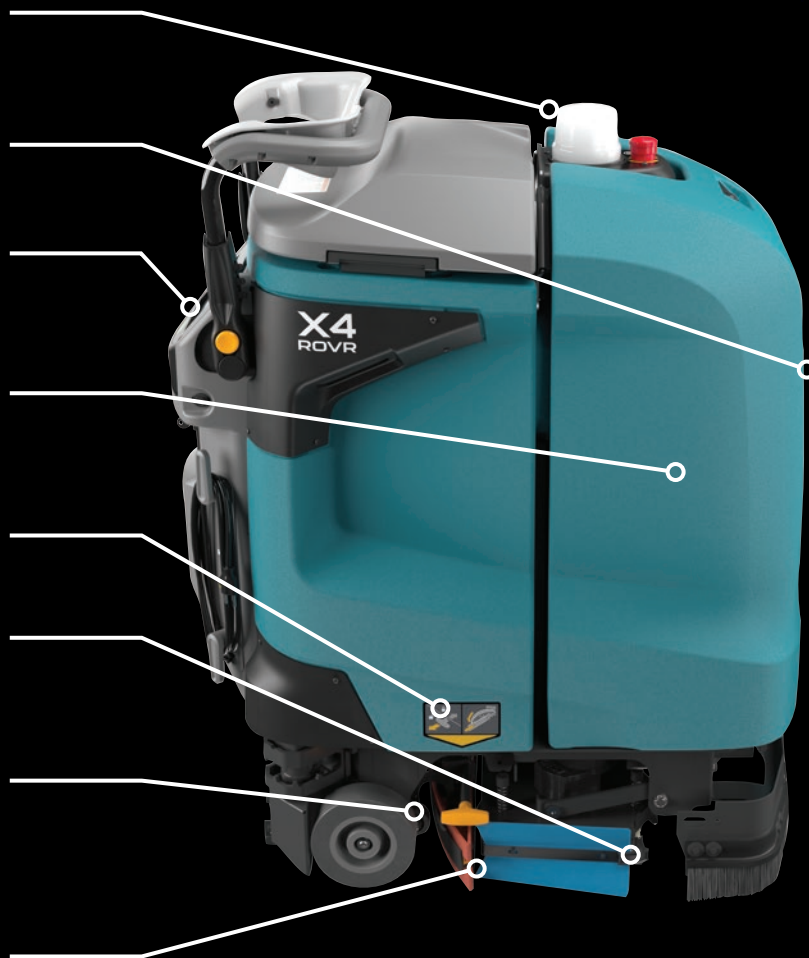

UTVIKL BEDRIFTEN DIN FRA GULVET OG OPP

X4 ROVR AUTONOM GULVASKEMASKIN

Vår mest smidige autonome gulvvasker er designet for å støtte dine ansatte, slik at de kan fokusere på mer verdifulle, praktiske oppgaver og hjelpemidler til å forbedre sin profesjonelle ekspertise.

Bygget for produktivitet i mange rom

X4 ROVRs differensielle, dobbelt-drevne fremdriftssystem håndterer kvikt små og overfylte områder, slik at den kan få jobben gjort med minimal forstyrrelse for ansatte og besøkende.

For maksimal ladefleksibilitet.

Fargekodete vedlikeholdspunkter

For enkel opplæring og vedlikehold.

Insta-Click™ børstefeste

For enkel og sikker vedlikehold av børste og pad.

Sugenal + oppsug system

Gir optimal vannoppsamling, bidrar til å holde gulv tørre.

Nal + børsteskiift uten bruk av verktøy

Vedlikehold nal og børster på mindre enn 2 minutter.

X4 ROVR SPESIFIKASJONER

Vaskebredde (dobbel disk)	500 mm
Lengde	94 cm
Bredde	56 cm
Høyde	112 cm
Rentvannstank Skittenvannstank	38 L 38 L
Batteritid autonom rengjøring	Opp til 2.5 timer
Vekt (tom tank) med batteri	183 kg