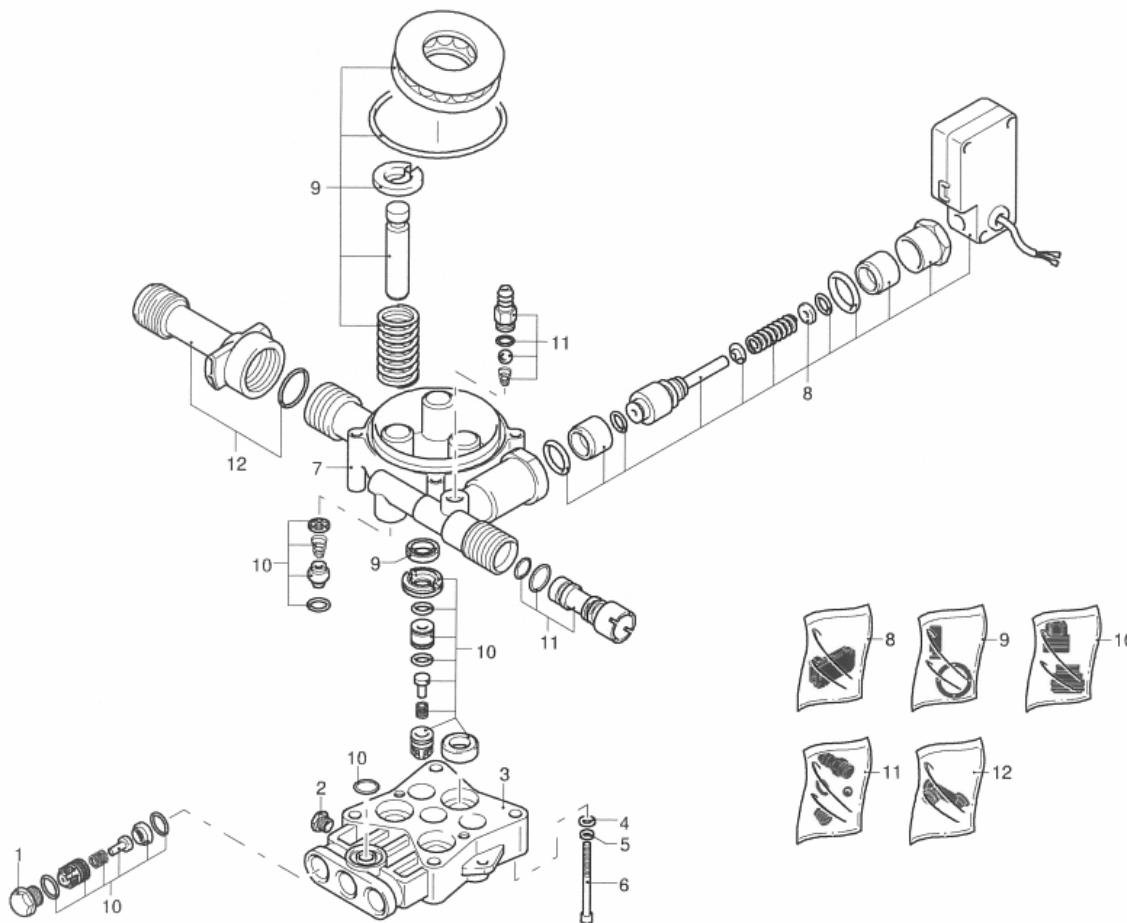

UN_CE_0537-HW

Ref.	K	Part N.	Customer Part N.	Description	Qty	Validity:		Price
						From	To	
0001		PVVR40354		CAP C23	3,00			--
0002		PVVR40355		CAP PW-C23	1,00			--
0003		MFVR40055		HEAD AR C23 AL.	1,00			--
0004		VTRS00503		WASHER D. 6 TE UNI 6798	4,00			--
0005		VTRS01077		WASHER D. 6,4X10X0,7	4,00			--
0006		VTVT63032		SCREW TCEI M 6X70 ZN	4,00			--
0007		MFVR40056		PUMP CRANKCASE AR C23	1,00			--
0008		KTRI40223		KIT P 10- 6 TSS C23	1,00			--
0009		KTRI40224		KIT P 15-42746 C23	1,00			--
0010		KTRI40221		KIT P 15-42743 C10	1,00			--
0011		KTRI40225		KIT P 15-42747 DET.SUC. C23	1,00			--
0012		KTRI40227		KIT P 15-42753 CONN. G145	1,00			--