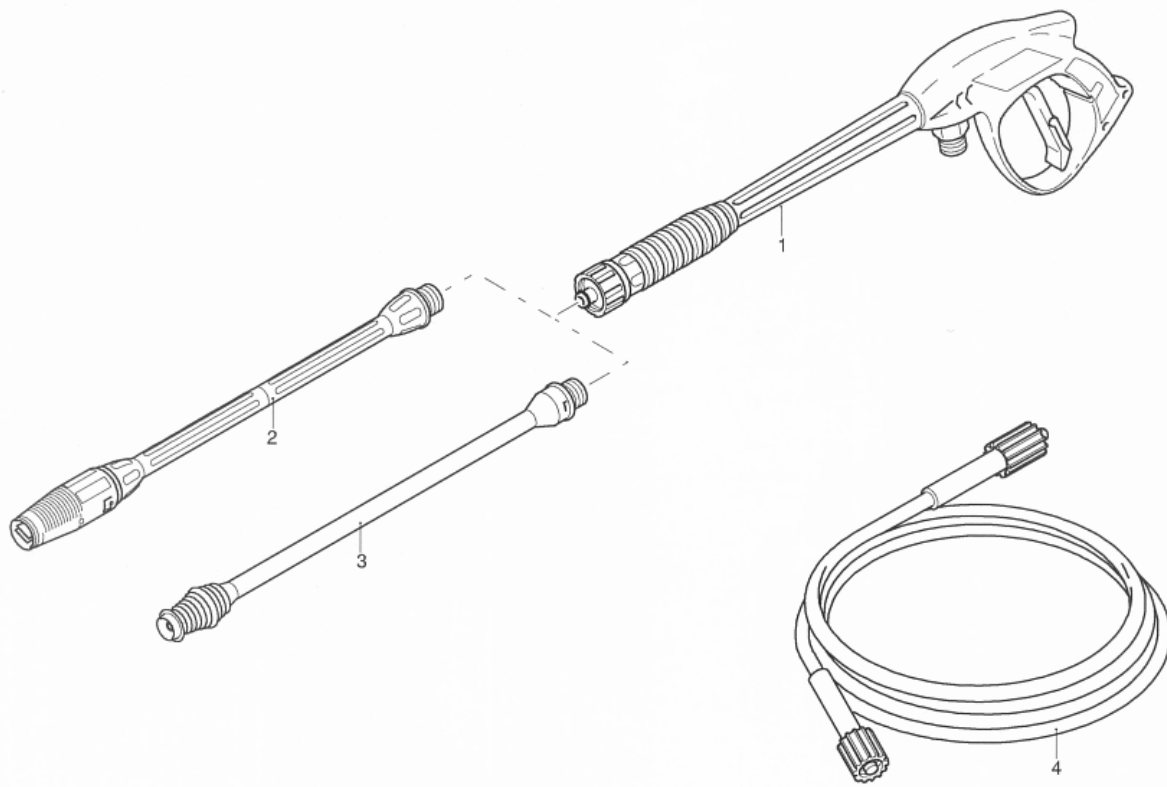

UN_CE_1139-JT

Ref.	K	Part N.	Customer Part N.	Description	Qty	Validity:		Price
						From	To	
0001		IPPR40012		GUN BIT +P270 +M22 M	1,00			--
0002		LCPR40075		LANCE M.REG P 440 +M22 D.	1,00			--
0003		LCPR40078		LANCE R.POWER P 440 +M22 D.1.2B	1,00			--
0004		TBAP40108		H.P. HOSE SAE MT 12 1/4 -1IRV	1,00			--