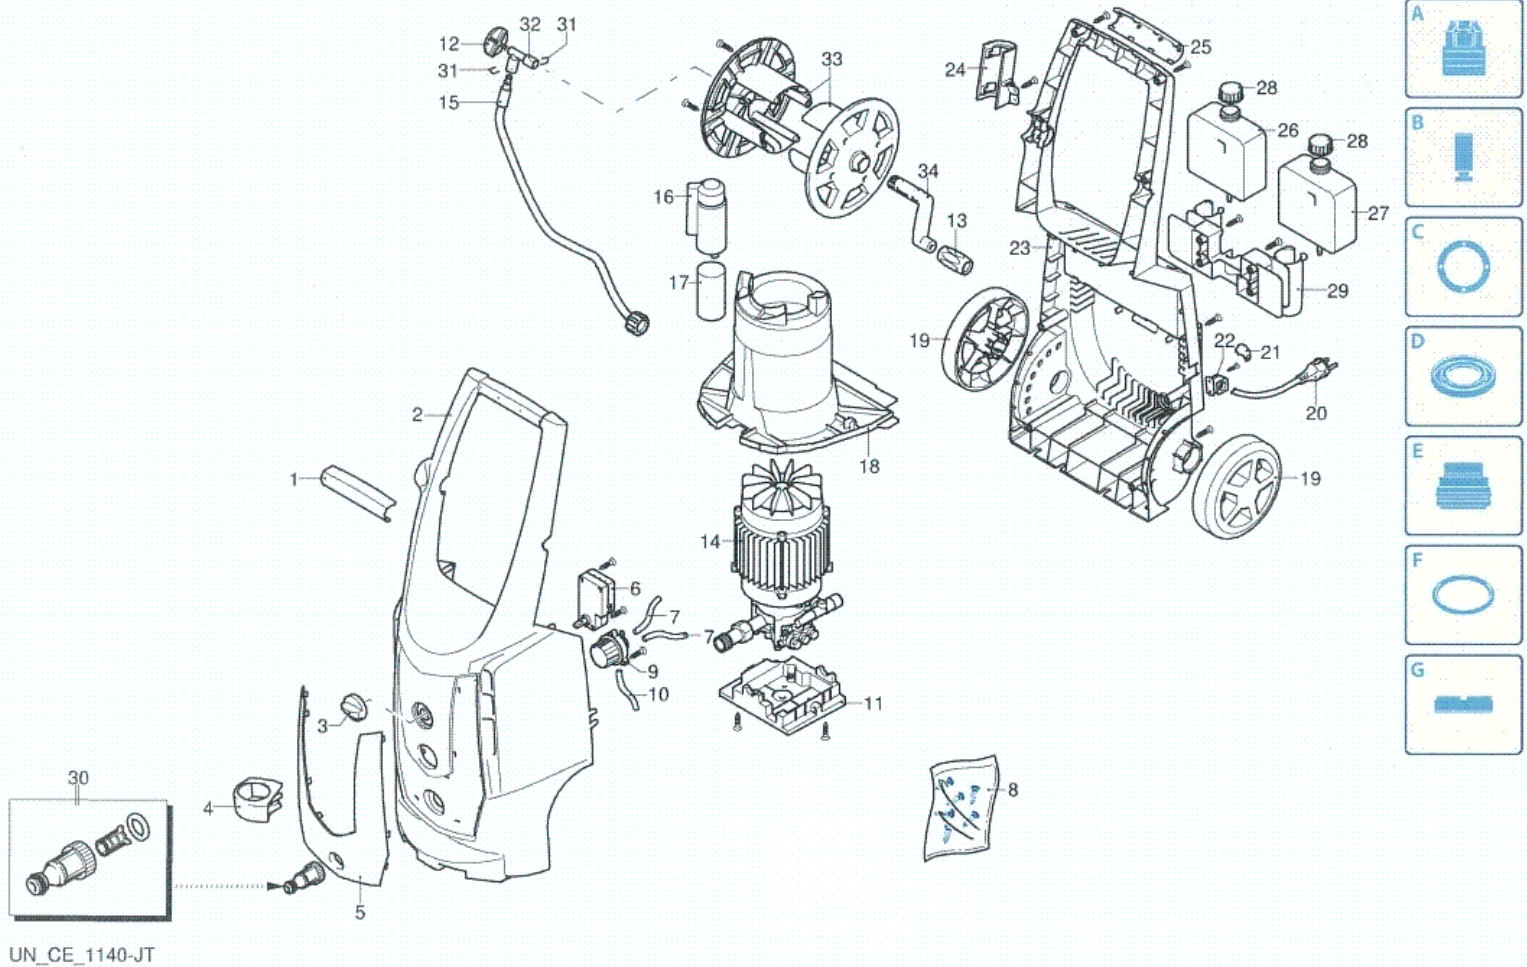

UN_CE_1140-JT

Ref.	K	Part N.	Customer Part N.	Description	Qty	Validity:		Price
						From	To	
0001		MPVR40463		HANDLE PW-C23 ANT.GR.	1,00			--
0002		MPVR40508		HOOD PW-C23 BK.	1,00			--
0003		MPVR40465		SWITCH KNOB PW-C23	1,00			--
0004		MPVR40466		SUPPORT PW-C23 BK.	1,00			--
0005		MPVR40474		INSERT PW-C23 GR.368C	1,00			--
0006		MPVR40468		CONTROL BOX PW-C23	1,00			--
0007		TBBP40061		L.P. HOSE D. 7-10 PW-C23	2,00			--
0008		KTRI40222		KIT P 4- 14 SCREW PW-C23	1,00			--
0009		RCGR40007		DETERGENT TAP PW-C23 2V.	1,00			--
0010		TBBP40062		L.P. HOSE D. 7-10 PW-C23/2	1,00			--
0011		MPVR40469		SUPPORT E.PMP PW-C23	1,00			--
0012		MPVR40482		CAP PW-C23 A.TB.	1,00			--
0013		MPVR40514		HANDLE PW-C23 AVTB	1,00			--
0014		PPEL40036		GROUP PW-C23 2300W 230/50 2P.	1,00			--
0015		TBAP40109		HOSE AVV. PW-C23	1,00			--
0016		MPVR40471		SUPPORT PW-C23	1,00			--
0017		MECO40010		CAPACITOR 30 MF	1,00			--
0018		MPVR40472		CONVEYOR PW-C23	1,00			--
0019		RTRT40028		WHEEL D.175 PW-C23	2,00			--
0020		MECB40239		CABLE PVC 3X1.5 SCH.	1,00			--
0021		MPVR40473		CAP PW-C23	1,00			--
0022		MPVR40454		CABLE CLAMP PW-C10	1,00			--
0023		MPVR40475		FRAME PW-C23 BK	1,00			--
0024		MPVR40476		SUPPORT PW-C23 SUP.BK.	1,00			--
0025		MPVR40477		HANDLE PW-C23 PST.GR.	1,00			--
0026		MPVR40512		TANK PW-C23 DX	1,00			--
0027		MPVR40513		TANK PW-C23 SX	1,00			--
0028		MPVR40480		TANK CAP PW-C23 BK.	2,00			--
0029		MPVR40515		HANDLE PW-C23	1,00			--
0030		RCVR40103		SOCKET C10 3/4 F +FILT.	1,00			--
0031		LAFN40542		PLUG "U" AVTB-C23	1,00			--
0032		RCDS40146		CONNECTOR PW-C23	1,00			--
0033		MPVR40484		DRUM PW-C23	1,00			--
0034		MPVR40460		HANDLE PW-C10	1,00			--